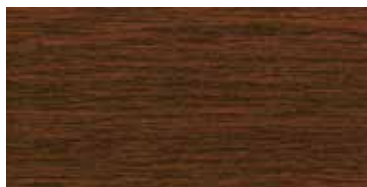

KÖMMERLING 88

Folienfarbprogramm – Lieferklasse LK1

Gültig ab 1. März 2021

KÖMMERLING®

Für Fenster und Haustüren steht Ihnen mit KÖMMERLING 88 neben dem klassischen Weiß auch ein großes Spektrum an Farben und Oberflächen zur Verfügung. Sie haben die Wahl zwischen Holzstruktur- oder Unifarben außen – dabei innen neutral weiß – oder innen wie außen Holzstruktur.

**Holzstrukturen
mit geprägter Oberfläche**

Golden Oak

Nussbaum

Sapeli

**Unifarben
mit geprägter Oberfläche**

Anthrazitgrau

Basaltgrau

Quarzgrau

**Unifarben
mit glatter Oberfläche**

Schiefergrau glatt

Anthrazitgrau glatt

mit glatter, matter Oberfläche

Anthrazit Ulti Matt

= einseitige Folierung außen
 = beidseitige Folierung

Farbabweichungen zu den Originalfolien sind drucktechnisch bedingt.