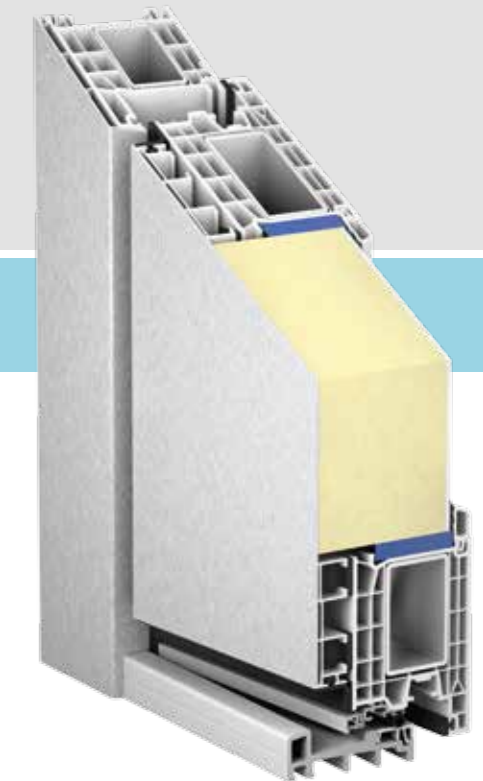

TROCAL[®]
Genau mein Fenster.

Fenster-
und Tür-
system

TROCAL 76.
Mitteldichtung. AluClip Zero.

- Flächenbündige Optik.
- Nahezu flächenbündiger Glaseinstand.
- Verglasung von 48 - 56 mm.

- Holz-Alu Optik.
- Gleicher Glaseinstand wie bei Festverglasung.
- Verglasung von 36 - 50 mm.

- Ganzglas Optik.
- Flügel und Glas nahezu flächenbündig.
- Verglasung von 36 - 50 mm.

- Flächenbündige Optik auch bei Haustüren.
- U_p -Werte im Passivhausbereich.
- Türfüllungen von 36 - 86 mm.

Die speziell abgestimmte Haustürvariante ist auf vollständig flächenbündige Optik ausgelegt und ermöglicht als technisches Highlight eine „schwimmende“ Befestigung der Füllung. Diese wirkt Krümmungen bei thermischen Belastungen entgegen.

TROCAL 76 AluClip Zero. Genau mein Design.

AluClip Zero ist eine bereits an einigen Objekten erprobte Design-Variante für das System TROCAL 76 Mitteldichtung, die am Markt einzigartig ist. Im Fensterbereich sind drei unterschiedliche Schalen erhältlich: Eine mit komplett flächenbündiger Optik und nahezu flächen-bündiger Glasebene, eine flächenversetzte Variante mit klassischer Holz-Alu Optik und der gleichen Glasebene wie bei einer Festverglasung sowie eine dritte Variante in Ganzglas-Optik.