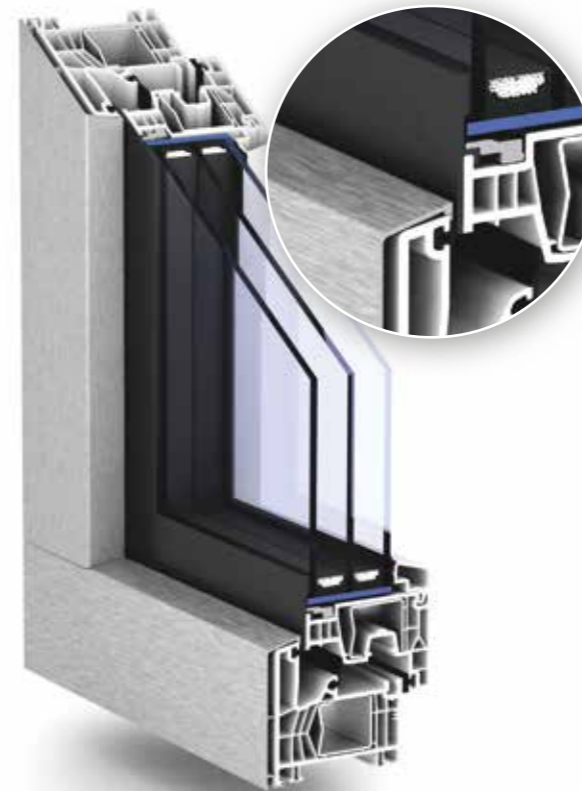

TROCAL[®]
Genau mein Fenster.

Fenster-
und Tür-
system

TROCAL 76.
Mitteldichtung. AluClip Zero.

- Flächenbündige Optik.
- Nahezu flächenbündiger Glaseinstand.
- Verglasung von 48 - 56 mm.

- Holz-Alu Optik.
- Gleicher Glaseinstand wie bei Festverglasung.
- Verglasung von 36 - 50 mm.

- Ganzglas Optik.
- Flügel und Glas nahezu flächenbündig.
- Verglasung von 36 - 50 mm.

- Flächenbündige Optik auch bei Haustüren.
- U_p -Werte im Passivhausbereich.
- Türfüllungen von 36 - 86 mm.

Die speziell abgestimmte Haustürvariante ist auf vollständig flächenbündige Optik ausgelegt und ermöglicht als technisches Highlight eine „schwimmende“ Befestigung der Füllung. Diese wirkt Krümmungen bei thermischen Belastungen entgegen.

TROCAL 76 AluClip Zero. Genau mein Design.

AluClip Zero ist eine bereits an einigen Objekten erprobte Design-Variante für das System TROCAL 76 Mitteldichtung, die am Markt einzigartig ist. Im Fensterbereich sind drei unterschiedliche Schalen erhältlich: Eine mit komplett flächenbündiger Optik und nahezu flächen-bündiger Glasebene, eine flächenversetzte Variante mit klassischer Holz-Alu Optik und der gleichen Glasebene wie bei einer Festverglasung sowie eine dritte Variante in Ganzglas-Optik.